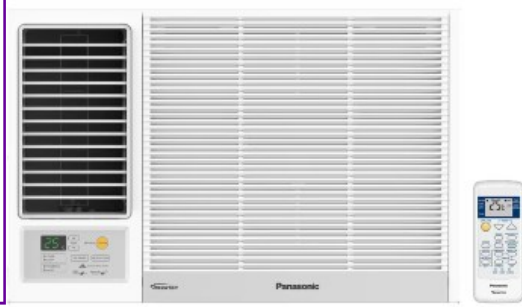

貨到付款 (接受現金或支票或轉數快付款) **另有其他型號 歡迎隨時查詢**
窗口機優惠安裝套餐: 3/4 匹-1 匹窗口機送貨連基本安裝費: 每部 $450 (基本安裝包括拆搬舊機, 5 呎去水喉及玻璃膠封邊)
窗口機優惠安裝套餐: 1 匹半-2 匹半窗口機送貨連基本安裝費: 每部 $520 (基本安裝包括拆搬舊機, 5 呎去水喉及玻璃膠封邊)

2025 NEW 開利 R32 雪種 變頻淨冷窗口式冷氣機系列 (原廠 4 年保養) 遙控型號

Model : CHK21UX	2.5 匹 建議零售價 $12,400	員工優惠價 $6,080
Model : CHK18UX	2 匹 建議零售價 $10,00	員工優惠價 $5,350
Model : CHK12UX	1.5 匹 建議零售價 $8,400	員工優惠價 $4,100
Model : CHK09UX	1 匹 建議零售價 $6,800	員工優惠價 $3,350
Model : CHK07UX	3/4 匹 建議零售價 $5,300	員工優惠價 $2,500